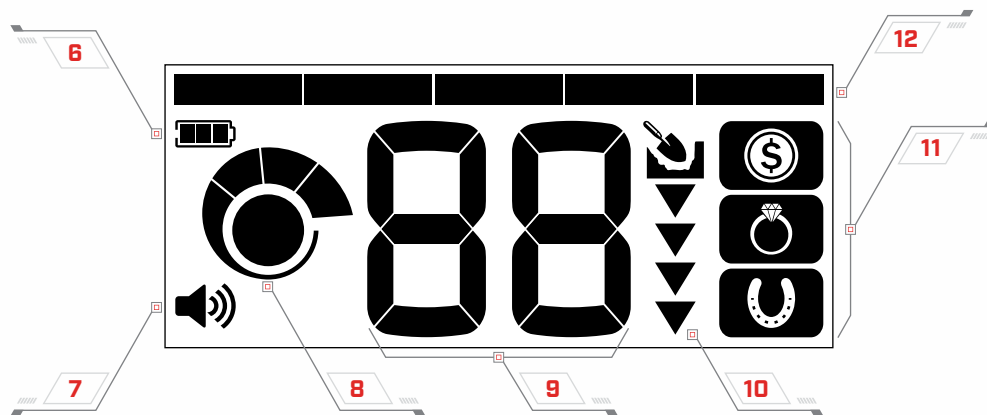

JEWELLERY

Bawiin ang mahalagang alahas kahit saan ito nawala.

ALL METAL

Alamin ang lahat ng mga bagay na metal kabilang ang bakal.

MGA KONTROL

DISPLAY

MGA KONTROL

- 1 POWER ON/OFF
- 2 VOLUME ADJUST
- 3 SENSITIVITY ADJUST

- 4 SEARCH MODE
- 5 TARGET IDENTIFICATION GUIDE

DISPLAY

- 6 BATTERY LEVEL
- 7 VOLUME LEVEL
- 8 SENSITIVITY LEVEL
- 9 TARGET IDENTIFICATION NUMBER
- 10 DEPTH GAUGE
- 11 SEARCH MODES
- 12 DISCRIMINATION SEGMENTS